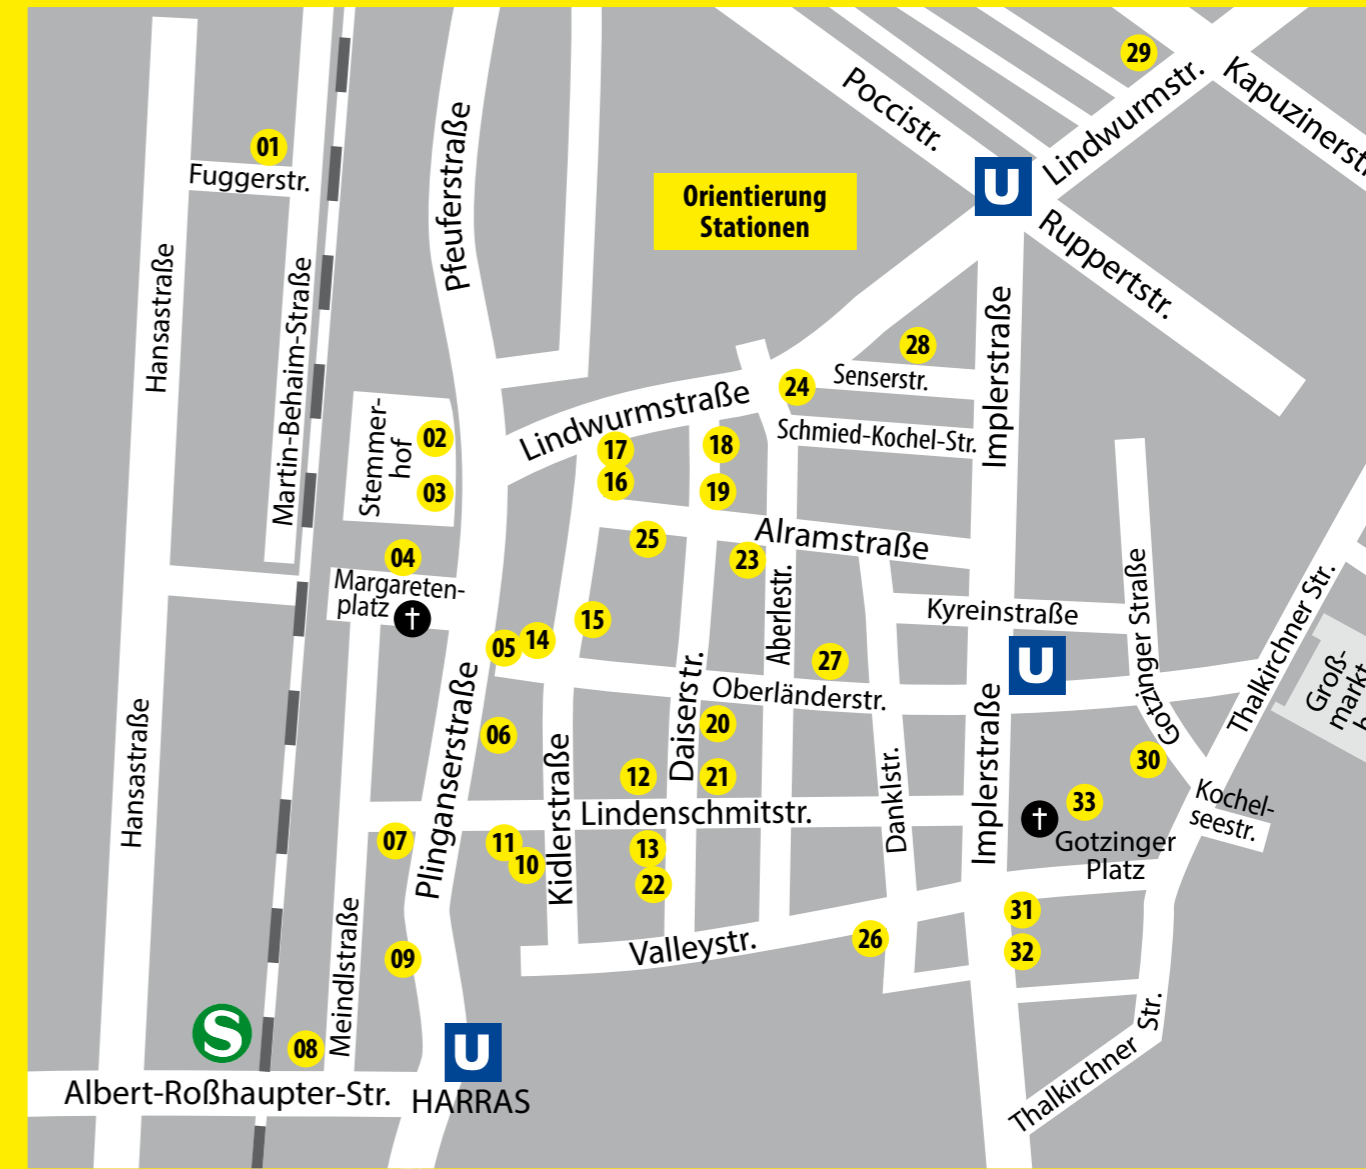

Andrea Hillen | Malerei
Station 30
Fruchthof Gotzinger Straße 52 b,
im 2. Hof rechts, 4.OG
bedingt barrierefrei
Kontakt: 0171 / 620 62 42
acehillen@gmail.com

Andrea Unterstrasser | Malerei, Objekte
Station 30
Gotzinger Straße 52 b, Fruchthof,
2. Hof, 4. OG,
Bedingt barrierefrei
Kontakt: 089 / 725 67 56, 0176 / 52818809
andrea@unterstrasser.com

Ekkeland Götze | Malerei, Objekte
Station 30
Gotzinger Straße 52 b, Fruchthof,
2. Hof, 3. OG,
nicht barrierefrei
Kontakt: mail@ekkeland.de
www.ekkeland.de

Klaus Schenk | Malerei
Station 31
Valleystraße 19, 81371 München
Schaufenster Implerapotheke
Kontakt: 0172 / 8718494
klaus-schenk@mnet-online.de

Christophe Schneider | Fotografie
Station 32
Implerstr. 67a
OpenAir Galerie PASSAGE
barrierefrei
Kontakt: 0177 / 7632100
christophe.schneider@gmx.net

Aktion »SYSTEMRELEVANT?!«
Station 33
Fahneninstallation mit Texten
Kirche St. Korbinian am Gotzinger Platz

Kunst in Sendling

2020

SYSTEMRELEVANT?!

www.kunst-in-sendling.com · www.facebook.com/Kunst.in.Sendling

Offene Ateliers + Aktion
in St. Korbinian, Gotzinger Platz
Fr 09.10. 18 – 22 Uhr
Sa 10.10. 14 – 22 Uhr
So 11.10. 12 – 18 Uhr

Diese Veranstaltung wird gefördert von der
Landeshauptstadt München
Kulturreferat
BEZIRKSAUSSCHUSS 6, SENDLING

Ist ein Künstler SYSTEMRELEVANT?
KUNST IN SENDLING fordert mit einer besonderen Aktion in der St. Korbinian Kirche in Sendling dazu auf, sich dieser Frage zu stellen. 32 Künstler*innen des Verbundes wollen sich in einer einmaligen Installation zeigen und zu Wort kommen, sichtbar werden und gehört werden. Ihr Konterfei auf einer Fahne abgebildet und hochgezogen, dazu eine Audioschleife mit ihrem persönlichen Kommentar zu dieser kontrovers diskutierten Frage, so will Kunst in Sendling noch einmal die Diskussion anregen über den Platz von Kunst und Kultur in unserer Gesellschaft. Vom 9.-11.10 ist dieses besondere Ausstellungsformat in der Kirche St. Korbinian am Gotzinger Platz zu sehen, Kunst in Sendling bekommt dabei Unterstützung vom BA 6 und dem von Grünen und SPD initiierten »Sendlinger Sommer«. Besonderer Dank gebührt den Kirchen St. Margret und St. Korbinian.